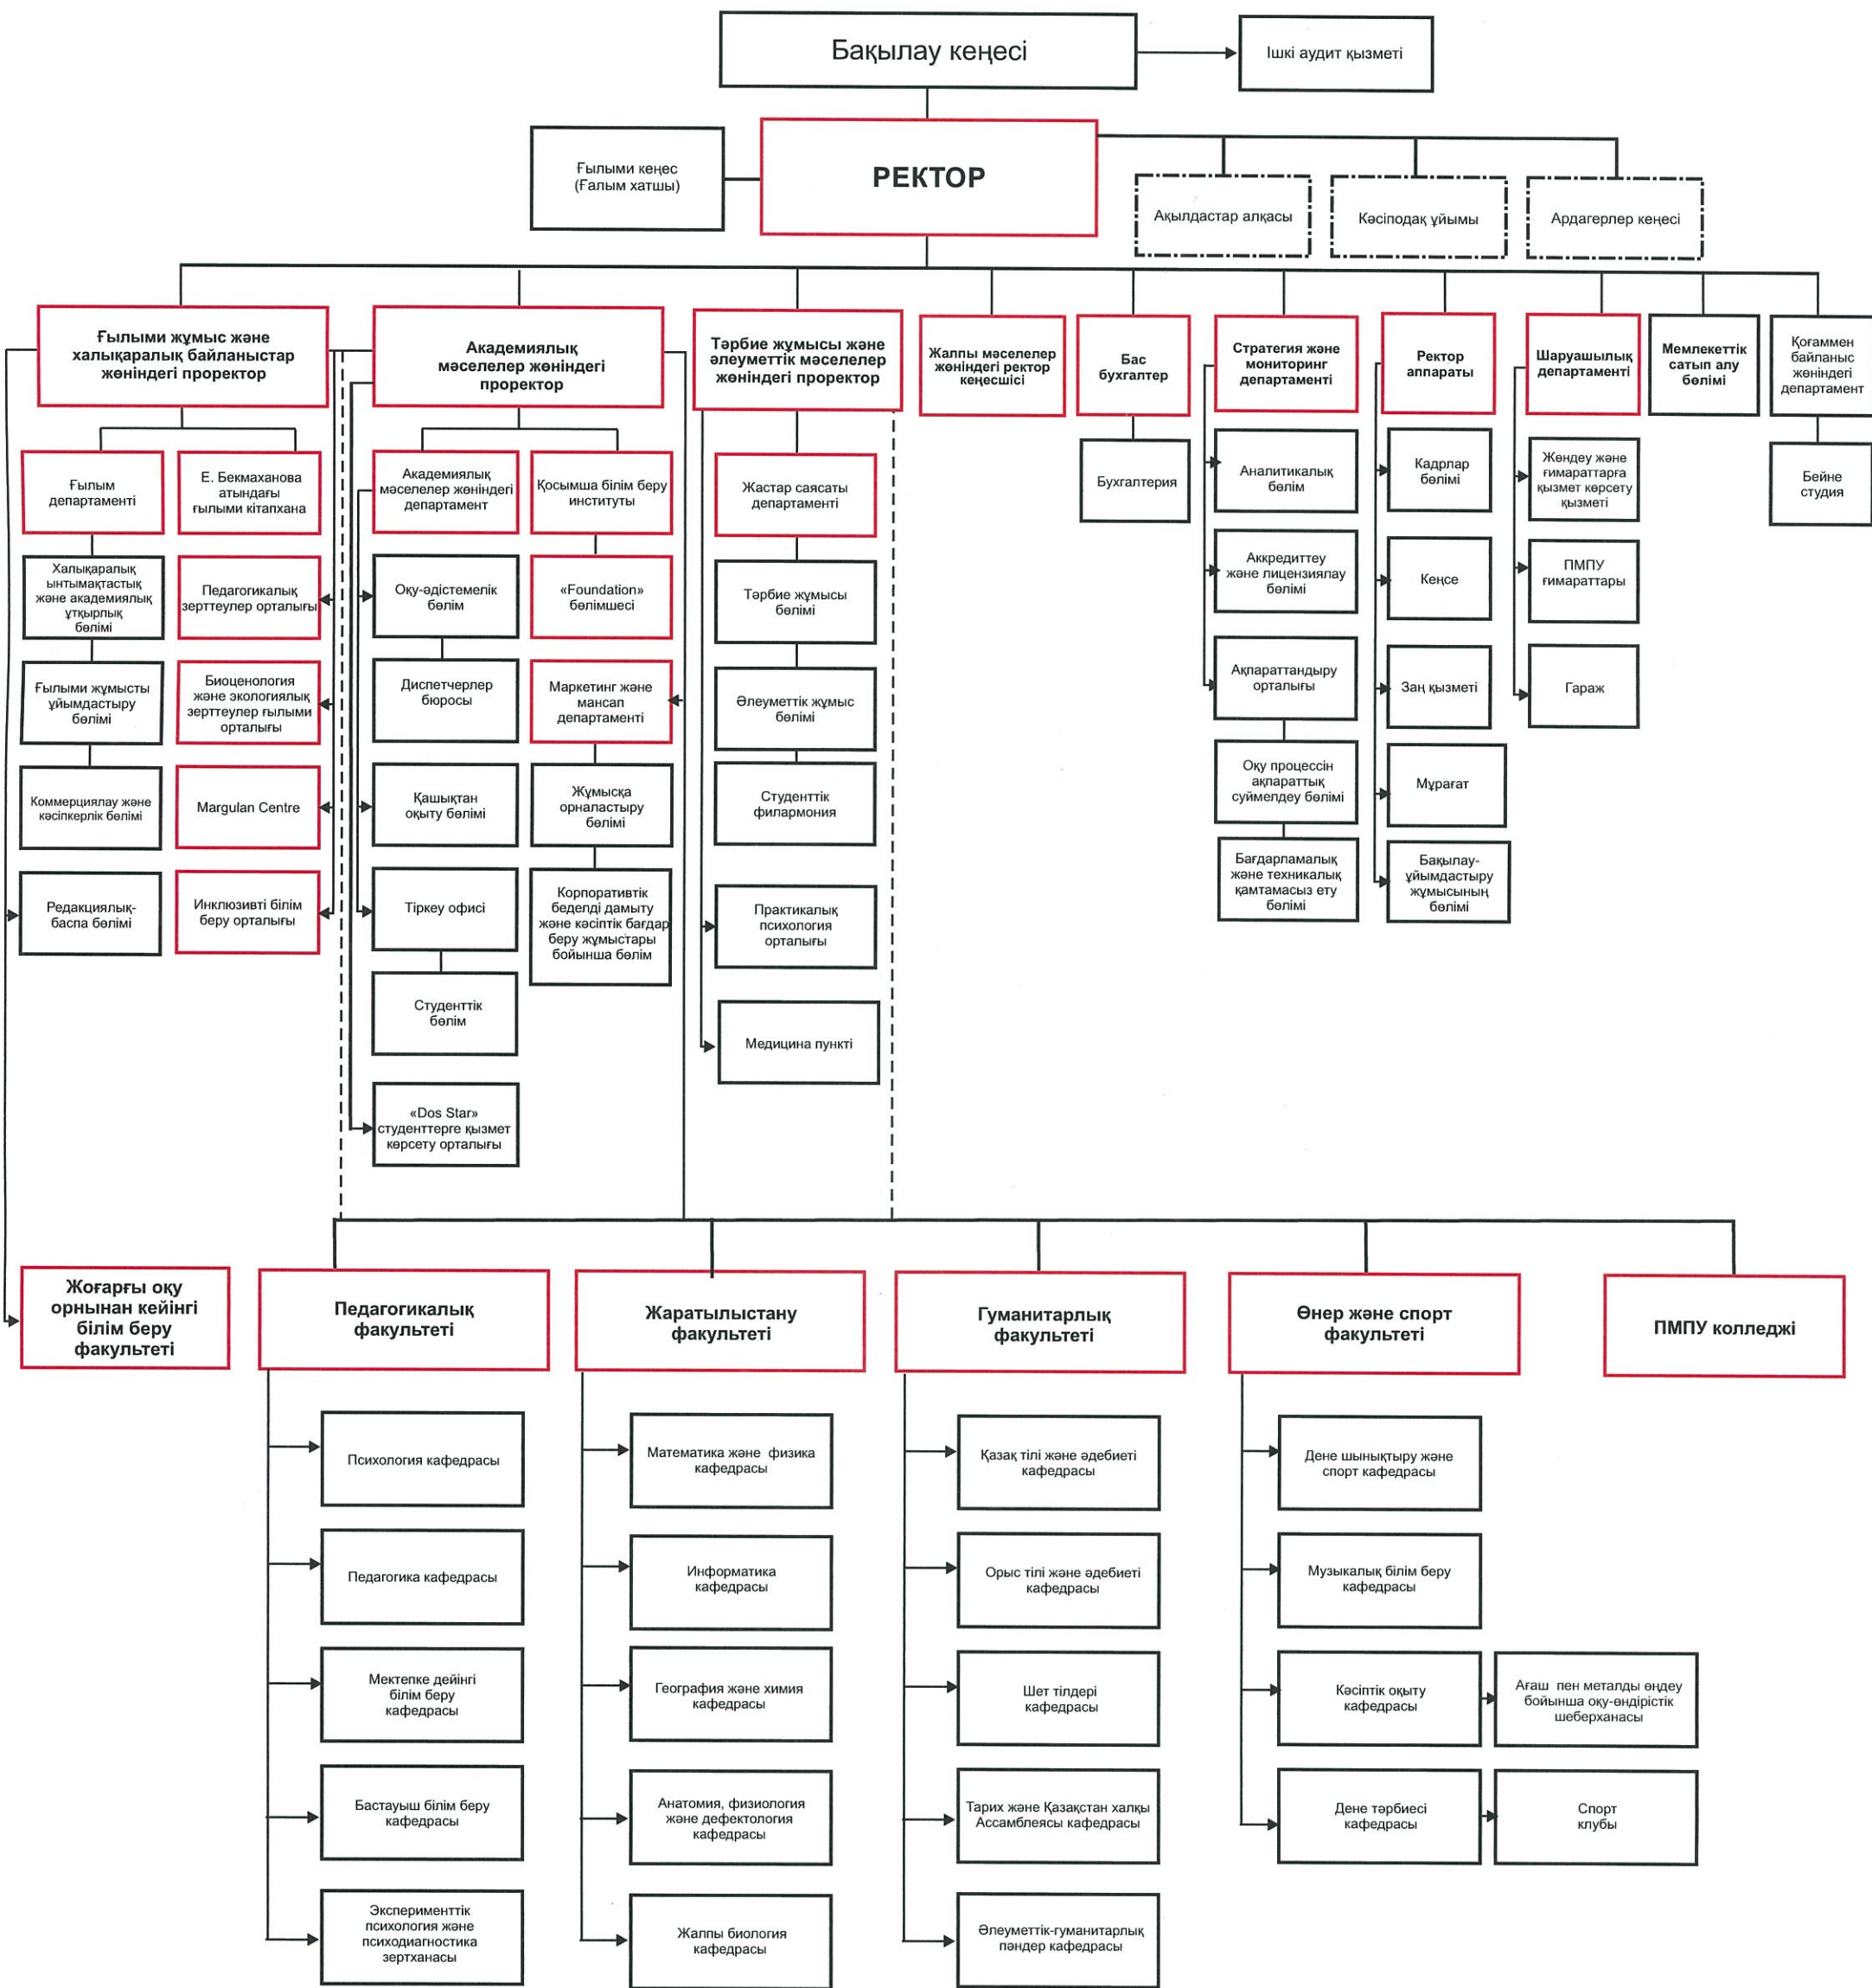

Бекітемін
ПМПУ ректоры,
профессор
А. Нұхұлы
2019 ж. 20 наурыз

ПАВЛОДАР МЕМЛЕКЕТТІК ПЕДАГОГИКАЛЫҚ УНИВЕРСИТЕТІНІҢ ҚҰРЫЛЫМЫ

ШАРТТЫ БЕЛГІЛЕР :

- Тікелей бағыну
- - - Қызметтік бағыну
- Қоғамдық ұйымдар